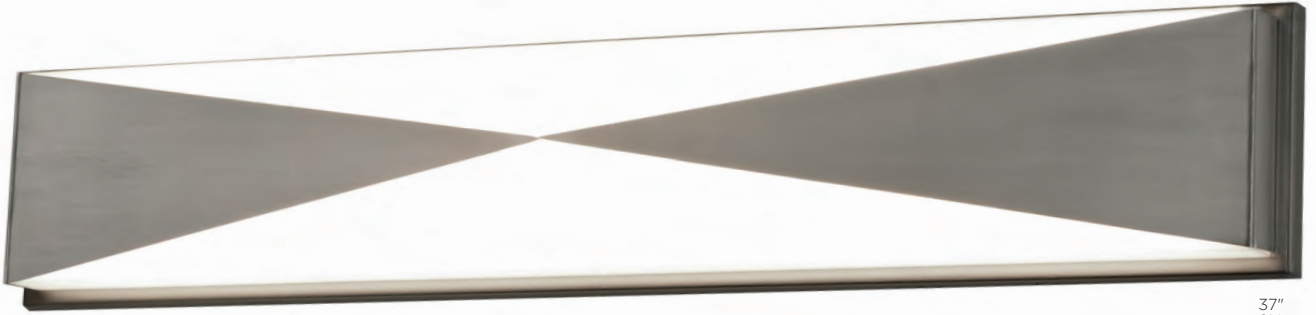

ORDERING INFORMATION

SERIES		FINISH
FTS4141200L30D1	14"	BK Black
FTS4241800L30D1	24"	WH White

Ex: FTS4141200L30D1WH

24"
WH

24"
BK

VANITY

25"
SB*

37"
SN