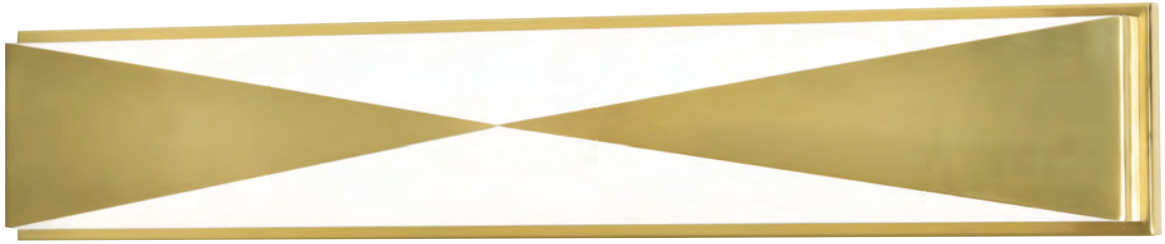

ORDERING INFORMATION

SERIES		FINISH
FTS4141200L30D1	14"	BK Black
FTS4241800L30D1	24"	WH White

Ex: FTS4141200L30D1WH

24"
WH

24"
BK

VANITY

25"
SB*

37"
SN